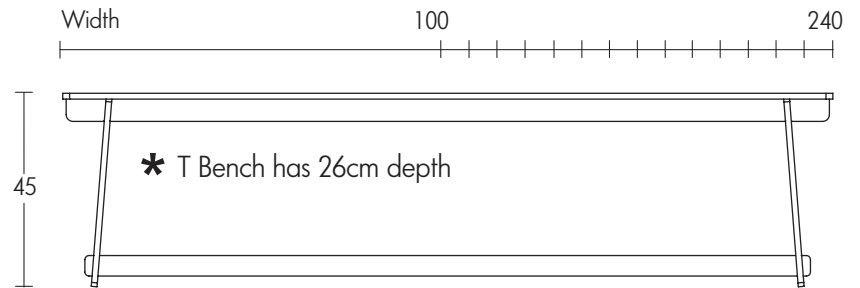

## T-Stool, T-Bench, Facet & Norma

### T-BENCH

Width	Colour	Wood
	White	Oak
	Brown	Walnut
65-120cm	<b>£75</b>	<b>£105</b>
130-170cm	<b>£120</b>	<b>£145</b>
180-240cm	<b>£180</b>	<b>£220</b>