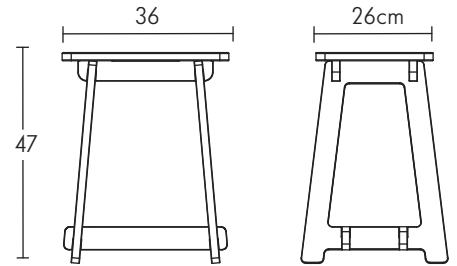

### T-BENCH

Width	Colour	Wood
	White	Oak
	Brown	Walnut
65-120cm	<b>£75</b>	<b>£105</b>
130-170cm	<b>£120</b>	<b>£145</b>
180-240cm	<b>£180</b>	<b>£220</b>