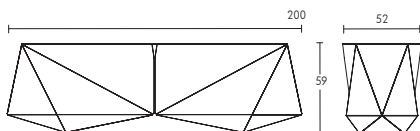

### FACET SIDEBOARD

Width	Colour	Wood
120 - 160cm	White	Oak
	Brown	Walnut
	<b>£700</b>	<b>£700</b>