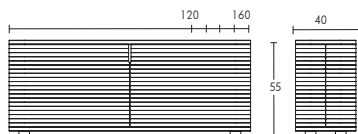

### FACET SIDEBOARD

Width	Colour	Wood
120 - 160cm	White	Oak
	Brown	Walnut
	<b>£700</b>	<b>£700</b>

### FACET SIDEBOARD

Width	Colour	Wood
200cm	White	Oak
	Brown	Walnut
	<b>£700</b>	<b>£740</b>