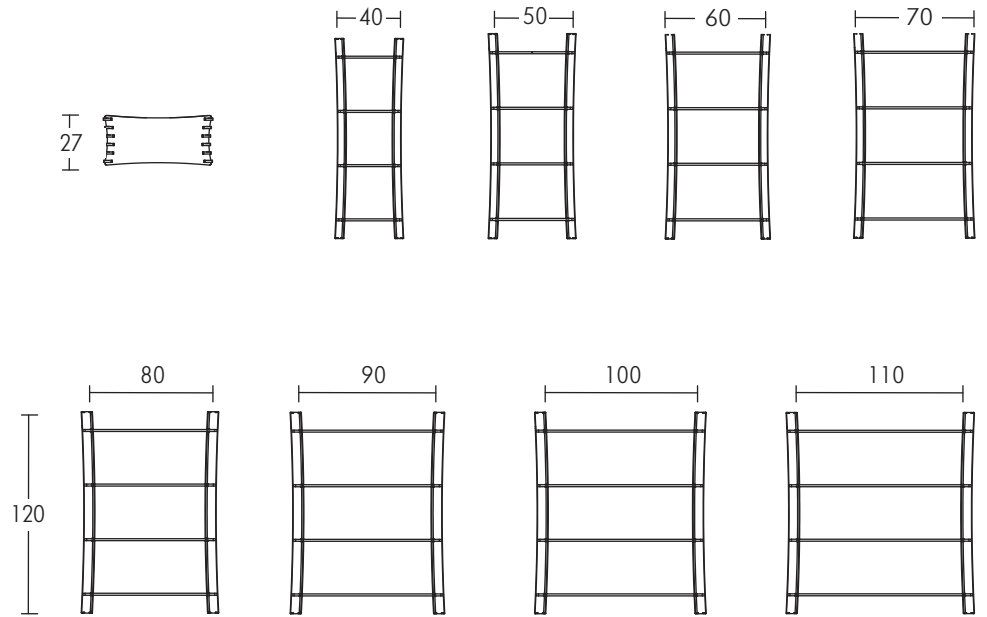

# Shelves

## Slat Shelves

### SLAT SHELF 120

| Width | Colour      | Wood        |
|-------|-------------|-------------|
|       | White       | Oak         |
|       | Brown       | Walnut      |
| 40cm  | <b>£65</b>  | <b>£85</b>  |
| 50cm  | <b>£70</b>  | <b>£90</b>  |
| 60cm  | <b>£75</b>  | <b>£95</b>  |
| 70cm  | <b>£95</b>  | <b>£105</b> |
| 80cm  | <b>£105</b> | <b>£135</b> |
| 90cm  | <b>£115</b> | <b>£145</b> |
| 100cm | <b>£125</b> | <b>£155</b> |
| 110cm | <b>£135</b> | <b>£165</b> |

### SLAT SHELF 180

| Width | Colour      | Wood        |
|-------|-------------|-------------|
|       | White       | Oak         |
|       | Brown       | Walnut      |
| 60cm  | <b>£130</b> | <b>£160</b> |
| 70cm  | <b>£140</b> | <b>£170</b> |
| 80cm  | <b>£150</b> | <b>£180</b> |