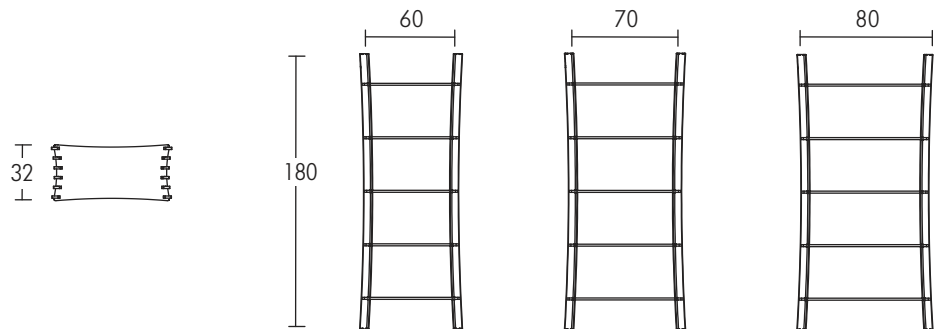

## Slat Shelves

### SLAT SHELF 120

| Width | Colour      | Wood        |
|-------|-------------|-------------|
|       | White       | Oak         |
|       | Brown       | Walnut      |
| 40cm  | <b>£65</b>  | <b>£85</b>  |
| 50cm  | <b>£70</b>  | <b>£90</b>  |
| 60cm  | <b>£75</b>  | <b>£95</b>  |
| 70cm  | <b>£95</b>  | <b>£105</b> |
| 80cm  | <b>£105</b> | <b>£135</b> |
| 90cm  | <b>£115</b> | <b>£145</b> |
| 100cm | <b>£125</b> | <b>£155</b> |
| 110cm | <b>£135</b> | <b>£165</b> |

### SLAT SHELF 180

| Width | Colour      | Wood        |
|-------|-------------|-------------|
|       | White       | Oak         |
|       | Brown       | Walnut      |
| 60cm  | <b>£130</b> | <b>£160</b> |
| 70cm  | <b>£140</b> | <b>£170</b> |
| 80cm  | <b>£150</b> | <b>£180</b> |