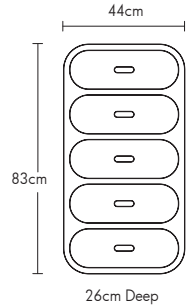

# Tall Boy

## TALL BOY 5 Drawer

Colour	Wood
White	Oak
Brown	Walnut
<b>£250</b>	<b>£350</b>

## TALL BOY Size Range

	2 Drawer 35cm Tall	3 Drawer 51cm Tall	4 Drawer 67cm Tall	5 Drawer 83cm Tall	6 Drawer 100cm Tall	7 Drawer 116cm Tall	8 Drawer 132cm Tall	9 Drawer 148cm Tall	10 Drawer 164cm Tall
White Brown	<b>£120</b>	<b>£160</b>	<b>£200</b>	<b>£250</b>	<b>£290</b>	<b>£340</b>	<b>£380</b>	<b>£440</b>	<b>£480</b>
Oak Walnut	<b>£150</b>	<b>£210</b>	<b>£260</b>	<b>£320</b>	<b>£380</b>	<b>£440</b>	<b>£490</b>	<b>£540</b>	<b>£590</b>