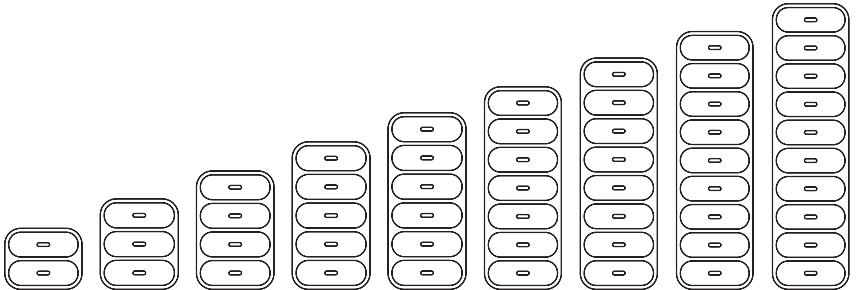

# Tall Boy

## TALL BOY 5 Drawer

Colour	Wood
White	Oak
Brown	Walnut
<b>£250</b>	<b>£350</b>

## TALL BOY Size Range

	2 Drawer 35cm Tall	3 Drawer 51cm Tall	4 Drawer 67cm Tall	5 Drawer 83cm Tall	6 Drawer 100cm Tall	7 Drawer 116cm Tall	8 Drawer 132cm Tall	9 Drawer 148cm Tall	10 Drawer 164cm Tall
White Brown	<b>£120</b>	<b>£160</b>	<b>£200</b>	<b>£250</b>	<b>£290</b>	<b>£340</b>	<b>£380</b>	<b>£440</b>	<b>£480</b>
Oak Walnut	<b>£150</b>	<b>£210</b>	<b>£260</b>	<b>£320</b>	<b>£380</b>	<b>£440</b>	<b>£490</b>	<b>£540</b>	<b>£590</b>